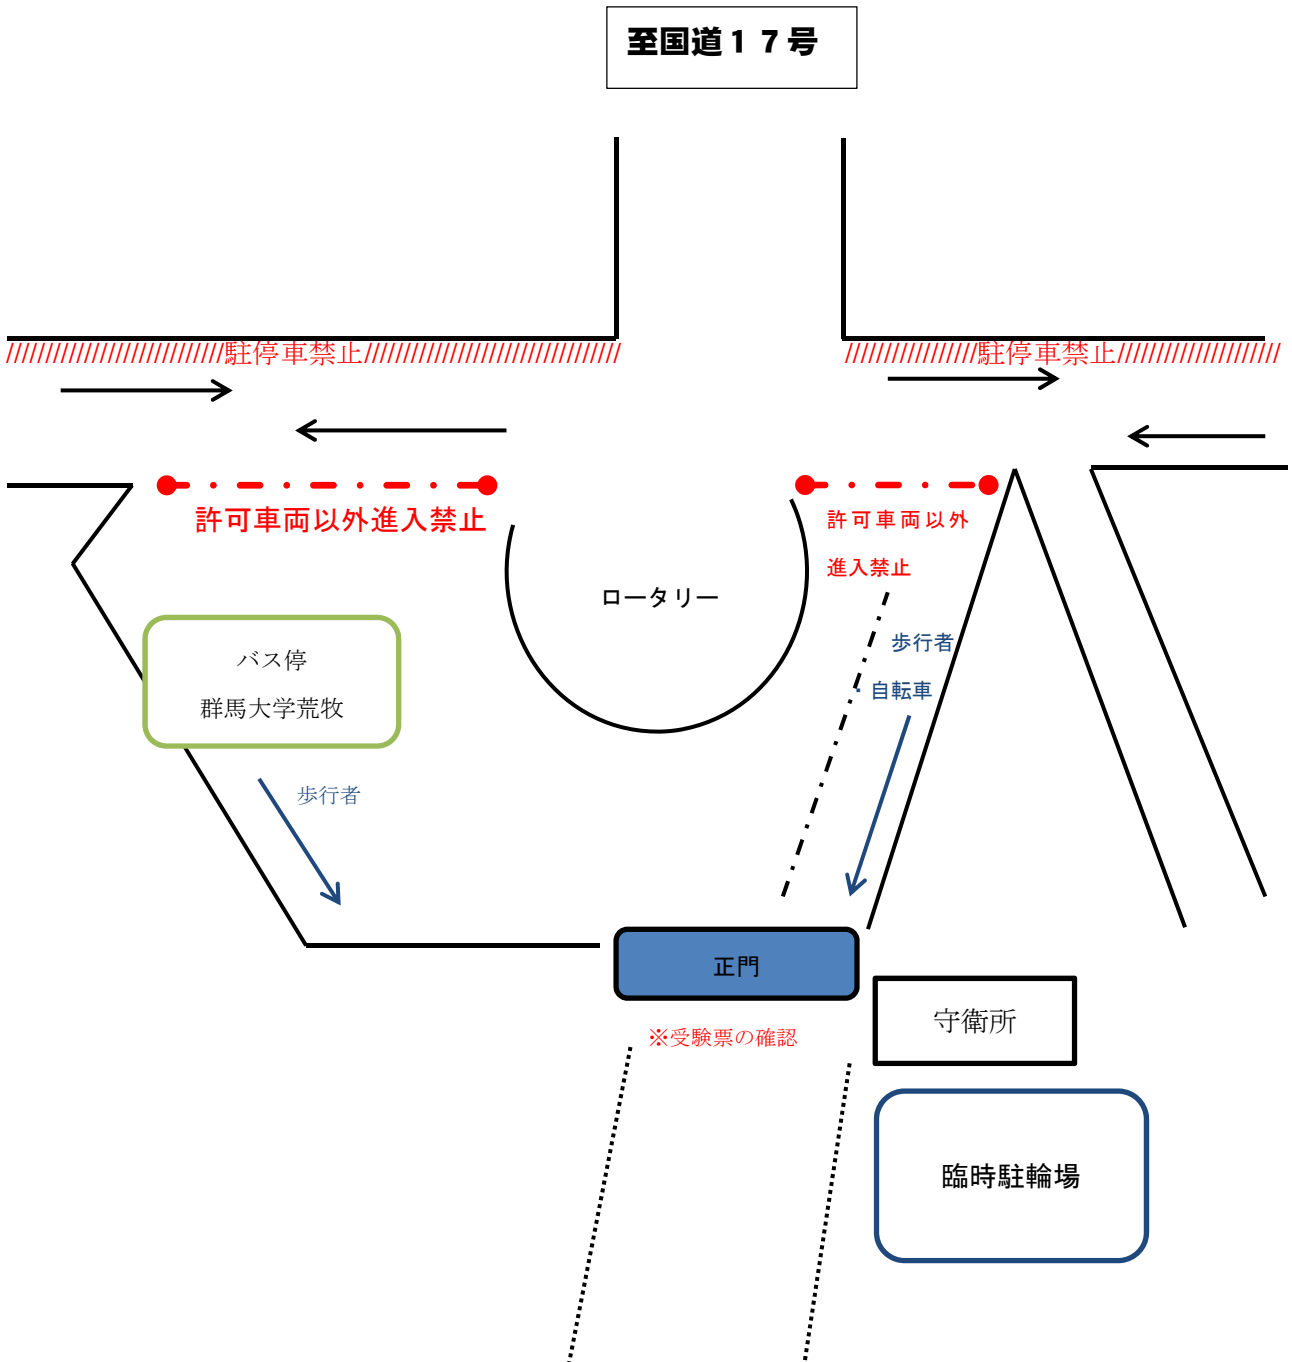

# 群馬大学 荒牧試験場（荒牧キャンパス）

## 正門付近の交通規制

(注) バス以外の自動車等は●- - -●箇所で進入禁止とする。